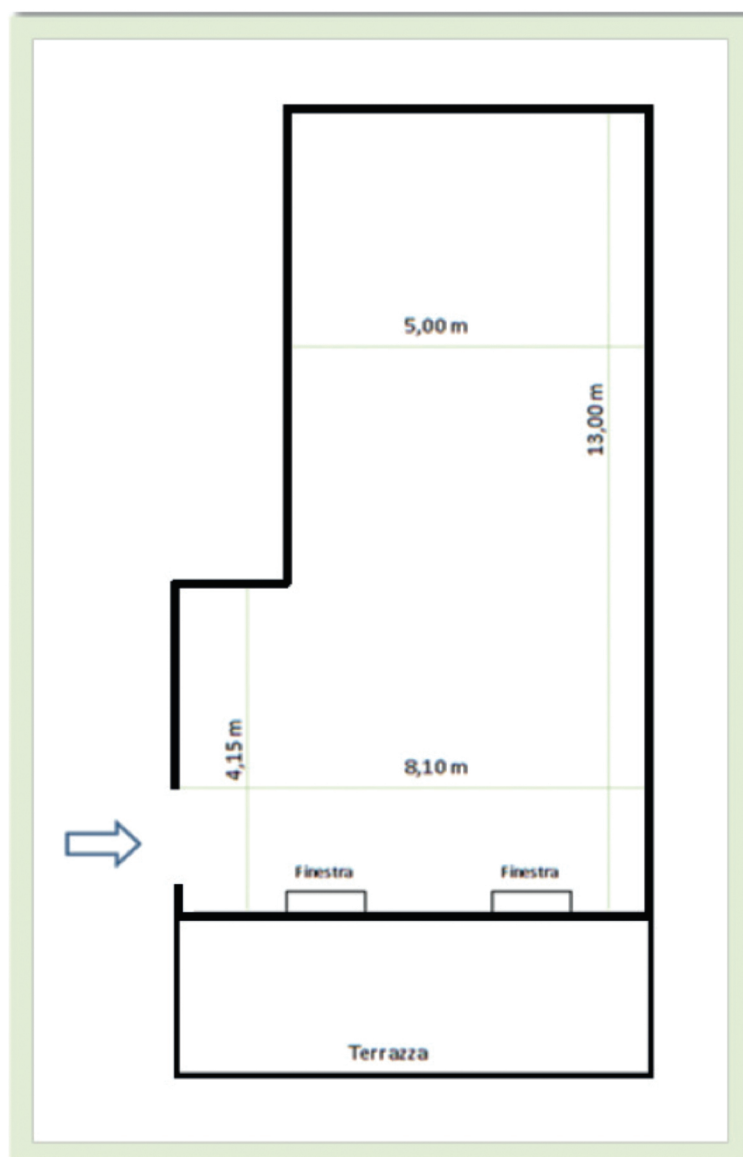

COLLECTION
HOTELS**SALA MISTRAL: 80 m² (13,35 m X 6 m)**

a banchi di scuola	a teatro	per banchetti	per ricevimenti	a ferro di cavallo	con tavolo rettangolare
45 persone	70 persone	40 persone	60 persone	30 persone	30 persone

COLLECTION
HOTELS**SALA PORTOFINO: 130 m² (17 m X 7 m)**

a banchi di scuola	a teatro	per banchetti	per ricevimenti	a ferro di cavallo	con tavolo rettangolare
70 persone	120 persone	65 persone	100 persone	60 persone	60 persone